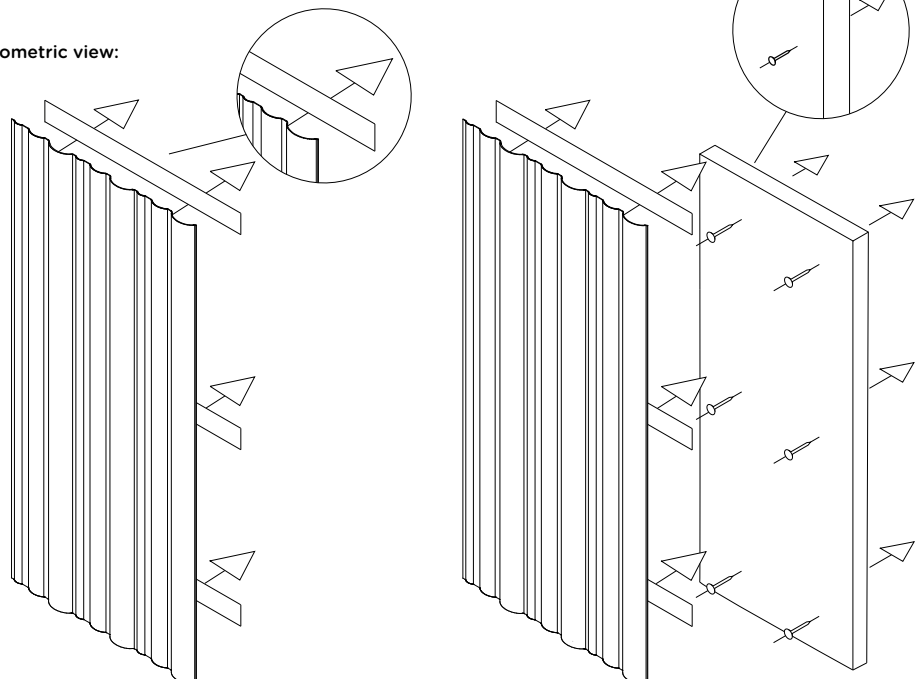

Axonomic view: