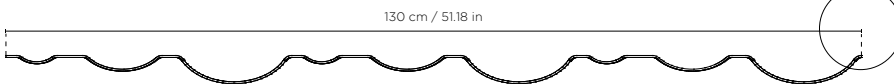

Section: Waves step