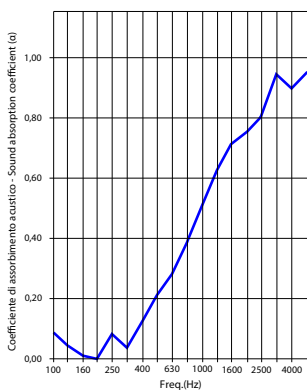

**MILLERIGHE:**  
 $\alpha_w = 0,25$  | NRC = 0,40

**MILLERIGHE + BACKING 20mm (0.787 in):**  
 $\alpha_w = 0,70$  | NRC = 0,80

**MILLERIGHE + BACKING 40mm (1.575 in):**  
 $\alpha_w = 1,00$  | NRC = 1,00