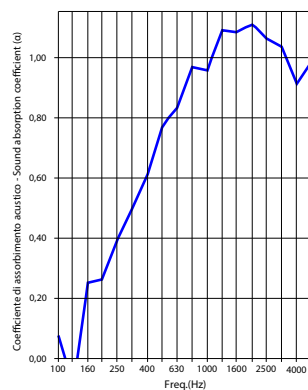

**MILLERIGHE:**  
 $\alpha_w = 0,25$  | NRC = 0,40

**MILLERIGHE + BACKING 20mm (0.787 in):**  
 $\alpha_w = 0,70$  | NRC = 0,80

**MILLERIGHE + BACKING 40mm (1.575 in):**  
 $\alpha_w = 1,00$  | NRC = 1,00