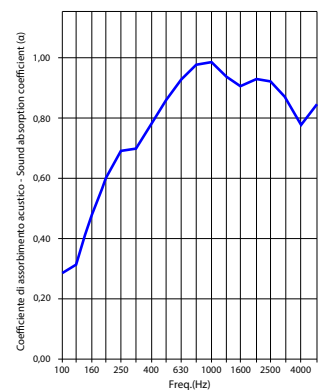

**MILLERIGHE:**  
 $\alpha_w = 0,25$  | NRC = 0,40

**MILLERIGHE + BACKING 20mm (0.787 in):**  
 $\alpha_w = 0,70$  | NRC = 0,80

**MILLERIGHE + BACKING 40mm (1.575 in):**  
 $\alpha_w = 1,00$  | NRC = 1,00