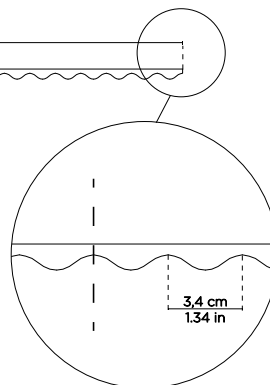

Taglia il pannello solo tra 2 onde!
Cut the panel between 2 waves!

ATTENZIONE!
BE CAREFUL!

Costi di spedizione vedi pag. 3
For shipping prices see p.3

TIENI A MENTE! KEEP IN MIND!

With CAT A - PETfabric
Length max = 125,8 cm (49.52 in)

With CAT A - Velvet
Length max = 132,6 cm (52.20 in)

ATTENZIONE! WARNING!
L'applicazione del velluto è delicata, potrebbe non risultare uniforme
The application of the velvet is delicate, it may not be uniform