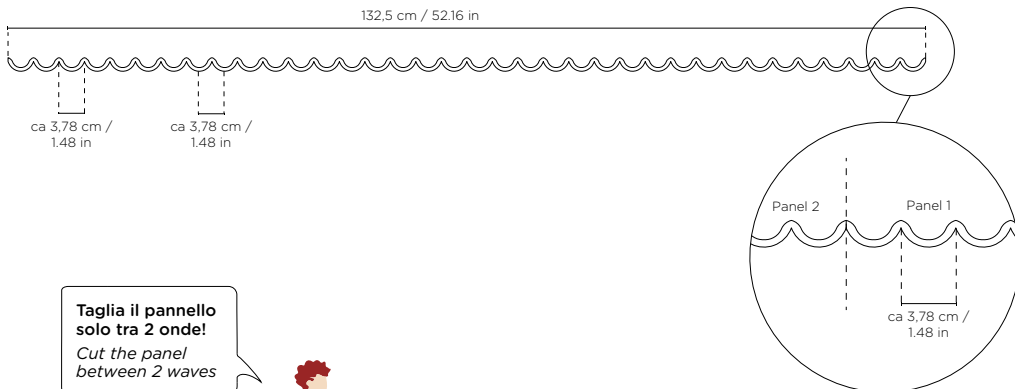

+ OPTIONAL

COD	PROFILE-MIL-1
CM	L249x3xH1
IN	L98.03x1.18xH0.39
€	

Section: Waves step

Taglia il pannello solo tra 2 onde!
Cut the panel between 2 waves

ATTENZIONE!
BE CAREFUL!

Costi di spedizione
vedi pag. 3
For shipping
prices see p.3