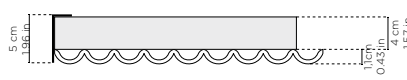

+ OPTIONAL

COD	PROFILE-MIL-1
CM	L249x3xH1
IN	L98.03x1.18xH0.39
€	

Section: Waves step

Taglia il pannello solo tra 2 onde!
Cut the panel between 2 waves

ATTENZIONE!
BE CAREFUL!

Costi di spedizione
vedi pag. 3
For shipping
prices see p.3

ECOrange U + BACKING 20mm (0.787 in):
 $\alpha_w = 0,75$ | NRC = 0,78

ECOrange U + BACKING 40mm (1.575 in):
 $\alpha_w = 0,95$ | NRC = 0,90

+ OPTIONAL

New

New

COD	BACKING-200.100-2	BACKING-200.100-4
CM	200xH100x2	200xH100x4
IN	78.7xH39.3x0.78	78.7xH39.3x1.57
CO	Black	Black
€		