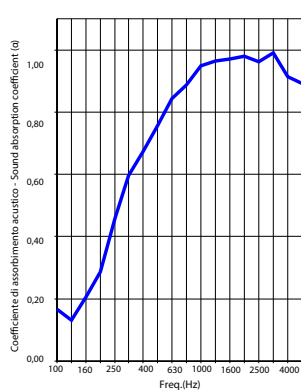

MARCADO CE:
B-s1, d0

CERTIFICACIONES ECOLÓGICAS:
GREENGUARD
GREENGUARDGOLD

ABSORCIÓN DE SONIDO:
UNI EN ISO 354: 2003
UNI EN ISO 11654: 1998

ECOrange U
 $\alpha_w = 0,25$ | $NRC = 0,38$

ECOrange U + BACKING 20mm (0.787 in):
 $\alpha_w = 0,75$ | $NRC = 0,78$