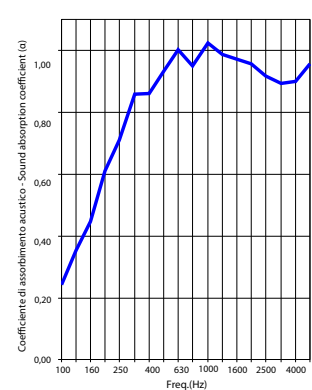

ECOrange U + BACKING 40mm (1.575 in):
 $\alpha_w = 0,95$ | $NRC = 0,90$