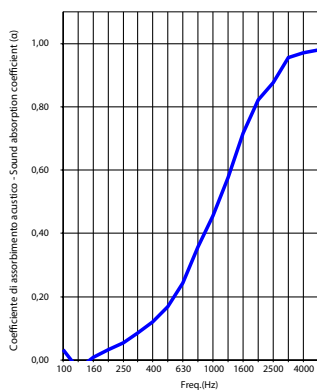

MARCADO CE:
B-s1, d0

CERTIFICACIONES ECOLÓGICAS:
GREENGUARD
GREENGUARDGOLD

ABSORCIÓN DE SONIDO:
UNI EN ISO 354: 2003
UNI EN ISO 11654: 1998

ECOrange U
 $\alpha_w = 0,25$ | $NRC = 0,38$

ECOrange U + BACKING 20mm (0.787 in):
 $\alpha_w = 0,75$ | $NRC = 0,78$