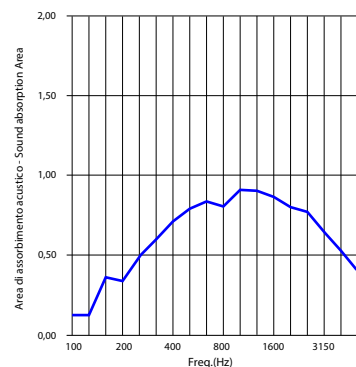

B-s2, d0

**MARCADO CE:**

B-s1, d0

**CERTIFICACIONES ECOLÓGICAS:**

GREENGUARD  
GREENGUARDGOLD

**ABSORCIÓN DE SONIDO:**

UNI EN ISO 354: 2003  
UNI EN ISO 11654: 1998

			
COD	<b>TF-SP-30/1C</b>	<b>TF-SP-50/1C</b>	<b>TF-SP-70/1C</b>
CM	Ø30	Ø50	Ø70
IN	Ø11.81	Ø19.68	Ø27.55
CO	CAT A (EF, PT)	CAT A (EF, PT)	CAT A (EF, PT)
€			
CO	CAT A (TR)	CAT A (TR)	CAT A (TR)
€			