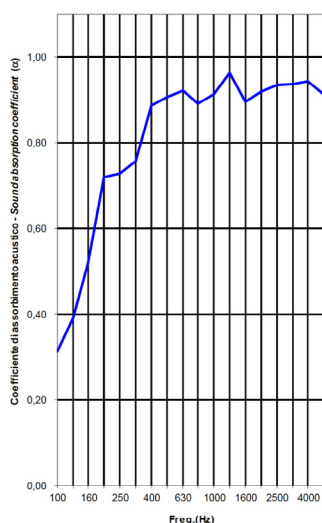

$\alpha_w = 0,90$  |  $NRC = 0,87$

COD	<b>POUF-60.38</b>
CM	Ø60xH38
IN	Ø23.6xH15
CO	CAT A
€	
CO	CAT B
€	

**EHI !!!!**

*Disponibili ulteriori forme e dimensioni su richiesta  
further shapes and sizes available on request  
autres formes et tailles disponibles sur demande  
weitere Formen und Größen auf Anfrage erhältlich  
otras formas y tamaños disponibles bajo pedido*