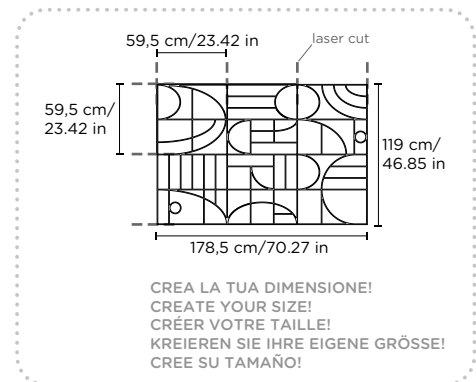

FINISH:
• **CAT A** - Trevira CS, ECOfelt,
PETfelt, PETfabric, PETcolor,
Velvet
• **CAT B** - Tweed, Trace

RECYCLINGFÄHIGKEIT:
Das Paneel besteht aus recyceltem
Material und es kann wieder
recycelt sein am Ende seines Leben

INSTANDHALTUNG:
Man kann das Paneel mit spezifi-
scher Reinigungsmitteln säubern

Brandverhalten - Klasse:
B-s2, d0

KENNZEICHNUNG CE:
B-s1, d0

ÖKOLOGISCHE ZERTIFIZIERUNG:
GREENGUARD
GREENGUARDGOLD

NOMBRE:
JAZZ

ES

DESCRIPCIÓN:
Panel monomaterico acústico
termoformado

APLICACIONES:
• Pared con velcro

DIMENSIONES:
L 119 | 178,5 x H 119 | 178,5 x
SP 0,6 cm
L 46,85 | 70,27 x H 46,85 | 70,27 x
SP 0,24 in
*Los paneles pueden tener
diferencias de grosor debido a la
tipología del material*

PESO:
2,9 kg/m²
0.59 lb/ft²

COMPOSICIÓN:
• Alma:
material acústico compuesto de
material 100% reciclado, fibra de
poliéstere
Reacción al fuego: **CL1**
Clase de fumo: F1
Certificado: Oekotex

ACABADO DEL PANEL:
• **CAT A** - Trevira CS, ECOfelt,
PETfelt, PETfabric, PETcolor,
Velvet
• **CAT B** - Tweed, Trace

RICICLABILIDAD:
Panel de material reciclado y
reciclable al final de su vida, sin
tener que separar el alma y el forro.

MANTENIMIENTO:
Panel limpiable con detergentes
específicos.

REACCIÓN AL FUEGO:
B-s2, d0

MARCADO CE:
B-s1, d0

CERTIFICACIONES ECOLÓGICAS:
GREENGUARD
GREENGUARDGOLD

$\alpha_w = 0,35$ | NRC = 0,41