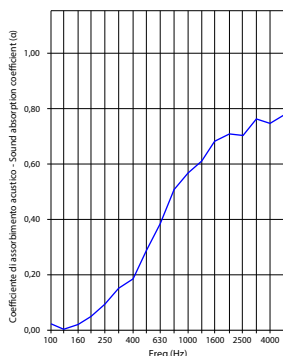

MARCADO CE:
B-s1, d0

CERTIFICACIONES ECOLÓGICAS:
GREENGUARD
GREENGUARDGOLD

$\alpha_w = 0,35$ | NRC = 0,41

pannello monofacciale | single-sided panel
 panneau à simple face | Einseitige Panel
 panel mono-facial