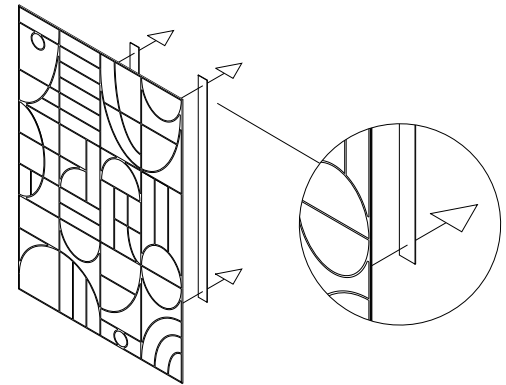

Front: CAT A/B

Back: Black

COD	JZ-178.119/V
CM	178,5xH119x0,6
IN	70.3xH46.8x0.24
CO	CAT A
€	
CO	CAT B
€	

velcro adesivo incluso
 selfadhesive velcro included
 bande Velcro inclus
 Klettband enthalten
 cinta de velcro incluidas

SET of 6

COD	JZ-60.60/V/6
CM	59,5xH59,5x0,6
IN	23.4xH23.4x0.24
CO	CAT A
€	
CO	CAT B
€	

velcro adesivo incluso
 selfadhesive velcro included
 bande Velcro inclus
 Klettband enthalten
 cinta de velcro incluidas