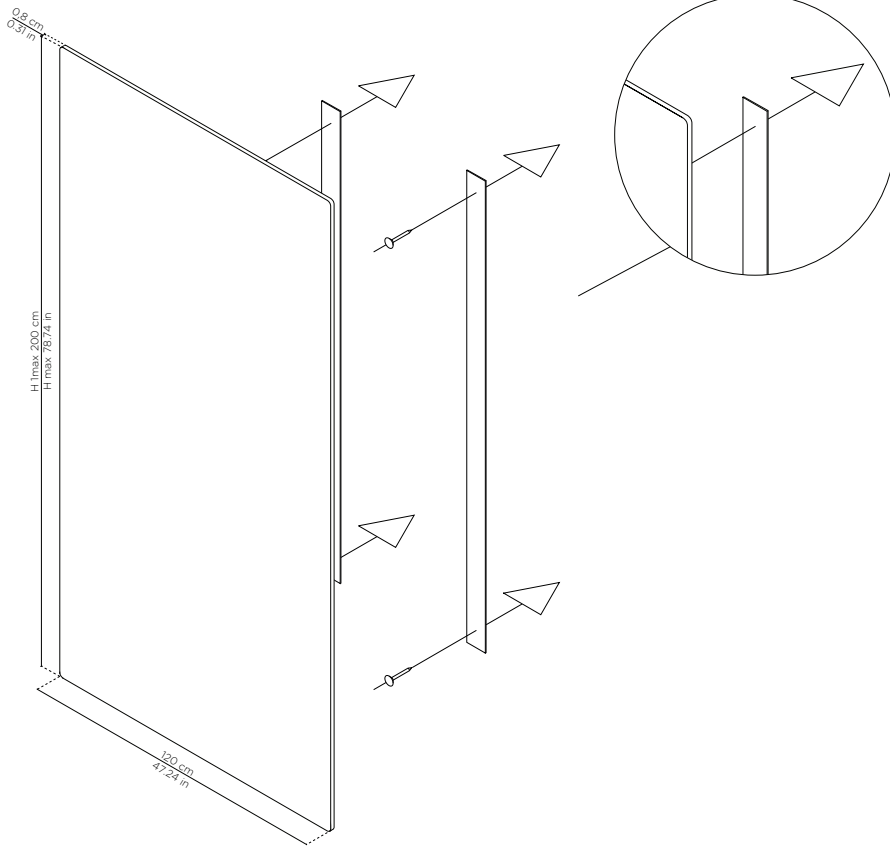

MAX
120 X
200 cm

MAX
47.2 X
178.74 in

COD	CT-120.195/V	CT/V-CUSTOM CUT
CM	120xH195x0,8	120xH195x0,8
IN	47.2xH78.74x0.32	47.2xH78.74x0.32
CO	CAT A	CAT A
€		
CO	CAT B	CAT B
€		

+

velcro adesivo incluso
selfadhesive velcro included
bande Velcro inclus
Klettband enthalten
cinta de velcro incluidas

Front: CAT A/B

Back: Black

EHI !!!!

Taglia il tuo pattern o logo su richiesta.
cut your pattern or logo on request.
découpez votre motif ou logo à la demande.
schneiden Sie Ihr Muster oder Logo nach Bedarf.
corta tu patrón o logo bajo demanda.