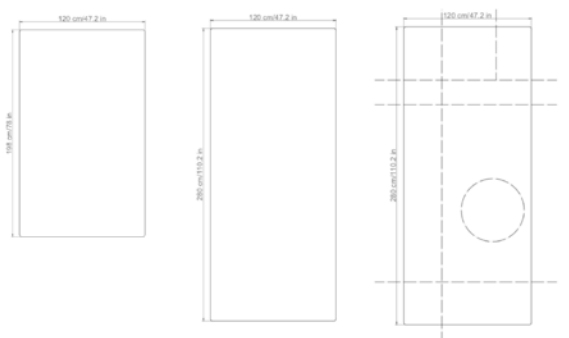

DIMENSIONS:
• **Standard:**
120 x 195 x SP, 0,5 cm
47.25 x 76.77 x SP, 0.2 in
• **XL:**
125 x 280 x ÉPAIS, 0,8 cm
49.2 x 110.24 x SP, 0.32 in
*Les coupes laser peuvent être faites
avec des dimensions personnalisées*

DIMENSION:
• **Standard:**
120 x 195 x SP, 0,5 cm
47.25 x 76.77 x SP, 0.2 in
• **XL:**
125 x 280 x D, 0,8 cm
49.2 x 110.24 x SP, 0.32 in
*Laserschnitte können auf der Platte
mit gemacht werden
SondergröÙent*

MAX
120 X
200 cm

MAX
47.2 X
178.74 in

COD	CT-120.195/V	CT/V-CUSTOM CUT
CM	120xH195x0,8	120xH195x0,8
IN	47.2xH78.74x0.32	47.2xH78.74x0.32
CO	CAT A	CAT A
€		
CO	CAT B	CAT B
€		

+

velcro adesivo incluso
selfadhesive velcro included
bande Velcro inclus
Klettband enthalten
cinta de velcro incluidas

SET of 18

CM-18-F
3ml
3.28yd
CR

calamita + disco
 magnet + disk
 aimant + disque
 Magnet + Scheibe
 imán + disco

SET of 18

DIS-18-M
Ø2x4,5
Ø0.8x1.8
CR

Plan view:

Axonometric view:

Personalizza il tuo spazio! Customize your space!