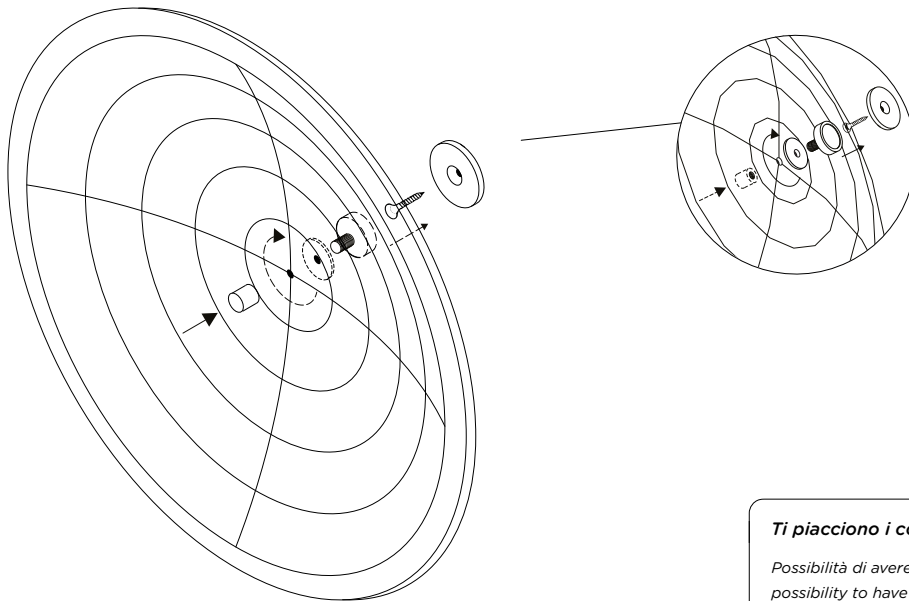

rondella + calamita + disco  
washer + magnet + disk  
rondelle + aimant + disque  
Unterlegscheibe +agnet + Scheibe  
arandela + imán + disco

**MN-2-R-D**

Gr

Front: CAT A/B

Back: CAT A/B

SET of 2

COD	<b>EDR-60/2</b>
CM	Ø56x8
IN	Ø22x3.1
CO	CAT A
€	
CO	CAT B
€	

○ ○ SET of 2

COD	<b>EDL-60/2</b>
CM	Ø56x8
IN	Ø22x3.1
CO	CAT A
€	
CO	CAT B
€	

Front: CAT A/B

Back: CAT A/B

**Possiamo esserti d'aiuto? Can we help you?**

*Dai un'occhiata alle caratteristiche della lampada:  
Take a look at the characteristics of the lamp:*