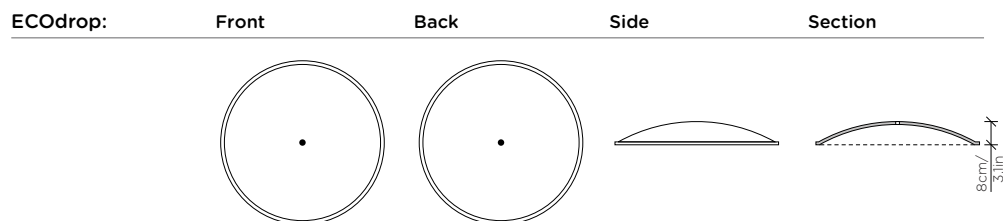

# ECODROP

IT	EN	FR	DE	ES
<b>NOME:</b> ECODrop	<b>NAME:</b> ECODrop	<b>DENOMINATION:</b> ECODrop	<b>NAME:</b> ECODrop	<b>NOMBRE:</b> ECODrop
<b>DESCRIZIONE:</b> Pannello monomaterico fonoassorbente termoformato	<b>DESCRIPTION:</b> Single-material sound absorbing panel thermoformed	<b>DESCRIPTION:</b> Panneau absorbant acoustique thermoformé	<b>BESCHREIBUNG:</b> Thermogeformte Schallschutzplatte aus Monomaterial	<b>DESCRIPCIÓN:</b> Panel monomaterico acústico termoformado
<b>APPLICAZIONI:</b> • Muro con calamite • Soffitto con calamite	<b>APPLICATIONS:</b> • Wall with magnets • Ceiling with magnets	<b>APPLICATION:</b> • Pose murale avec aimants • Pose plafond avec aimants	<b>ANWENDUNG:</b> • Wand: Klettverschluss, Magnete • Decke: Klettverschluss, Magnete	<b>APLICACIONES:</b> • Pared con imanes • Techo con imanes
<b>DIMENSIONI:</b> Ø 56 x SP 8 cm Ø 22 x SP 3.1 in <i>I pannelli potranno avere differenze di spessore dovute alla tipologia del materiale</i>	<b>DIMENSIONS:</b> Ø 56 x THK 8 cm Ø 22 x THK 3.1 in <i>Panels may have differences in thickness due to the type of material</i>	<b>DIMENSIONS:</b> Ø 56 x ÉPAIS 8 cm Ø 22 x ÉPAIS 3.1 in <i>Les panneaux peuvent avoir des différences d'épaisseur dues à la typologie du matériau</i>	<b>DIMENSION:</b> Ø 56 x D 8 cm Ø 22 x D 3.1 in <i>Platten können aufgrund der Material Typologie Dickenunterschiede aufweisen</i>	<b>DIMENSIONES:</b> Ø 56 x ESP 8 cm Ø 22 x ESP 3.1 in <i>Los paneles pueden tener diferencias de grosor debido a la tipología del material</i>
<b>PESO:</b> 3 kg/m <sup>2</sup> 0.62 lb/ft <sup>2</sup>	<b>WEIGHT:</b> 3 kg/m <sup>2</sup> 0.62 lb/ft <sup>2</sup>	<b>POIDS:</b> 3 kg/m <sup>2</sup> 0.62 lb/ft <sup>2</sup>	<b>GEWICHT:</b> 3 kg/m <sup>2</sup> 0.62 lb/ft <sup>2</sup>	<b>PESO:</b> 3 kg/m <sup>2</sup> 0.62 lb/ft <sup>2</sup>
<b>COMPOSIZIONE:</b> • Anima: Materiale fonoassorbente composto da materiale riciclato, 100% fibre in poliestere Reazione al fuoco: <b>CL1</b> Classe fumo: F1 Certificato: Oekotex	<b>COMPOSITION:</b> • Soul: Sound absorbing material made of 100% recycled material, of polyester fibers Reaction to fire: <b>CL1</b> Smoke class: F1 Certificate: Oekotex	<b>COMPOSITION:</b> • Âme: Matériau absorbant acoustique composé de fibres discontinues 100% polyester Réaction au feu: <b>CL1</b> Réaction à la fumée: F1 Certificat: Oekotex	<b>ZUSAMMENSETZUNG:</b> • Innere: 100% recyceltes schallschluckendes Material, aus Polyesterfaser. Brandverhalten: <b>CL1</b> Rauchklasse: F1 Bescheinigung: Oekotex	<b>COMPOSICIÓN:</b> • Alma: material acústico compuesto de material 100% reciclado, fibra de poliéster Reacción al fuego: <b>CL1</b> Clase de fumo: F1 Certificado: Oekotex
<b>FINITURE:</b> • <b>CAT A</b> - Trevira CS, ECOfelt, PETfelt, Velvet  • <b>CAT B</b> - Tweed, Trace	<b>FINISHING:</b> • <b>CAT A</b> - Trevira CS, ECOfelt, PETfelt, Velvet  • <b>CAT B</b> - Tweed, Trace	<b>REVÊTEMENT:</b> • <b>CAT A</b> - Trevira CS, ECOfelt, PETfelt, Velvet  • <b>CAT B</b> - Tweed, Trace	<b>FINISH:</b> • <b>CAT A</b> - Trevira CS, ECOfelt, PETfelt, Velvet  • <b>CAT B</b> - Tweed, Trace	<b>ACABADO DEL PANEL:</b> • <b>CAT A</b> - Trevira CS, ECOfelt, PETfelt, Velvet  • <b>CAT B</b> - Tweed, Trace
<b>RICICLABILITÀ:</b> Pannello di materiale riciclato e riciclabile alla fine della sua vita, senza separare anima e finitura	<b>RECYCLABILITY:</b> Recycled material panel recyclable at the end of his life, without dividing soul and finish	<b>RECYCLAGE:</b> Panneau recyclé et recyclable en fin de vie, sans séparer les composants	<b>RECYCLINGFÄHIGKEIT:</b> Das Paneel besteht aus recyceltem Material und es kann wieder recycelt sein am Ende seines Leben	<b>REICLABILIDAD:</b> Panel de material reciclado y reciclable al final de su vida, sin tener que separar el alma y el forro.
<b>MANUTENZIONE:</b> Pannello pulibile con detergenti specifici	<b>MAINTENANCE:</b> Cleanable panel with specific detergents	<b>ENTRETIEN:</b> Le panneau peut être nettoyé avec des détergents adaptés	<b>INSTANDHALTUNG:</b> Man kann das Paneel mit spezifischer Reinigungsmitteln säubern	<b>MANTENIMIENTO:</b> Panel limpiable con detergentes específicos.
<b>REAZIONE AL FUOCO:</b> B-s2, d0	<b>FIRE REACTION:</b> B-s2, d0	<b>RÉACTION AU FEU:</b> B-s2, d0	<b>Brandverhalten - Klasse:</b> B-s2, d0	<b>REACCIÓN AL FUEGO:</b> B-s2, d0
<b>MARCATURA CE:</b> B-s1, d0	<b>CE MARK:</b> B-s1, d0	<b>CE MARQ:</b> B-s1, d0	<b>KENNZEICHNUNG CE:</b> B-s1, d0	<b>MARCADO CE:</b> B-s1, d0
<b>CERTIFICAZIONI ECOLOGICHE:</b> GREENGUARD GREENGUARD GOLD	<b>GREEN LABELS:</b> GREENGUARD GREENGUARD GOLD	<b>ÉTIQUETTES ÉCOLOGIQUE:</b> GREENGUARD GREENGUARD GOLD	<b>ÖKOLOGISCHE ZERTIFIZIERUNG:</b> GREENGUARD GREENGUARDGOLD	<b>CERTIFICACIONES ECOLÓGICAS:</b> GREENGUARD GREENGUARDGOLD