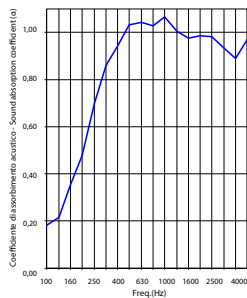

**CERTIFICACIONES ECOLÓGICAS:**

GREENGUARD  
GREENGUARDGOLD

**ABSORCIÓN DE SONIDO:**

UNI EN ISO 354: 2003  
UNI EN ISO 11654: 1998

$\alpha_w = 1,00$  |  $NRC = 0,92$

			
COD	<b>CUSHION-120.40</b>	<b>CUSHION-180.40</b>	<b>CUSHION-100.60</b>
CM	120x40x5,5	180x40x5,5	180x43x5,5
IN	47.2x15.7x2.15	70.9x15.7x2.15	39.4x23.6x2.15
CO	CAT A	CAT A	CAT A
€			