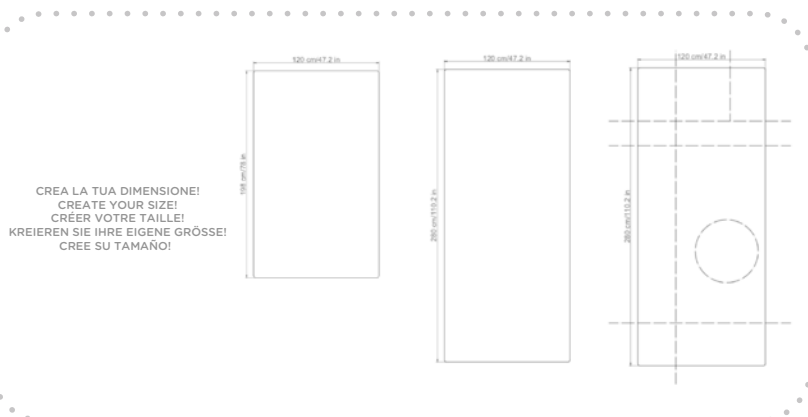

RECYCLINGFÄHIGKEIT:
Das Paneel besteht aus recyceltem
Material und es kann wieder
recycelt sein am Ende seines Leben

INSTANDHALTUNG:
Man kann das Paneel mit spezifi-
scher Reinigungsmitteln säubern

Brandverhalten - Klasse:
B-s2, d0

KENNZEICHNUNG CE:
B-s1, d0

ÖKOLOGISCHE ZERTIFIZIERUNG:
GREENGUARD
GREENGUARDGOLD

SCHALLABSORPTION:
UNI EN ISO 354: 2003
UNI EN ISO 11654: 1998

NOMBRES:
ECOrange FLAT
MONSTERA
CUT-OUT BAFFLE
GEOMETRIC BAFFLE
MESH

ES

DESCRIPCIÓN:
Panel monomaterico acústico
termoformado

APLICACIONES:
• Suspendidos con cables

DIMENSIONES:
• **Standard:**
120 x 195 x SP, 0,5 cm
47.25 x 76.77 x SP, 0.2 in
• **XL:**
125 x 280 x ESP, 0,8 cm
49.2 x 110.24 x SP, 0.32 in
*Los cortes con láser se pueden
hacer con dimensiones
personalizadas.*

COMPOSICIÓN:
• Alma:
material acústico compuesto de
material 100% reciclado, fibra de
poliéster
Reacción al fuego: **CL1**
Clase de fumo: F1
Certificado: Oekotex

ACABADO DEL PANEL:
• **CAT A** - Trevira CS, ECOfelt,
PETfelt, PETfabric, PETcolor,
Velvet
• **CAT B** - Tweed, Trace

RECICLABILIDAD:
Panel de material reciclado y
reciclable al final de su vida, sin
tener que separar el alma y el forro.

MANTENIMIENTO:
Panel limpiable con detergentes
específicos.

REACCIÓN AL FUEGO:
B-s2, d0

MARCADO CE:
B-s1, d0

CERTIFICACIONES ECOLÓGICAS:
GREENGUARD
GREENGUARDGOLD

ABSORCIÓN DE SONIDO:
UNI EN ISO 354: 2003
UNI EN ISO 11654: 1998

$$\alpha_w = 0,35 \mid NRC = 0,40$$