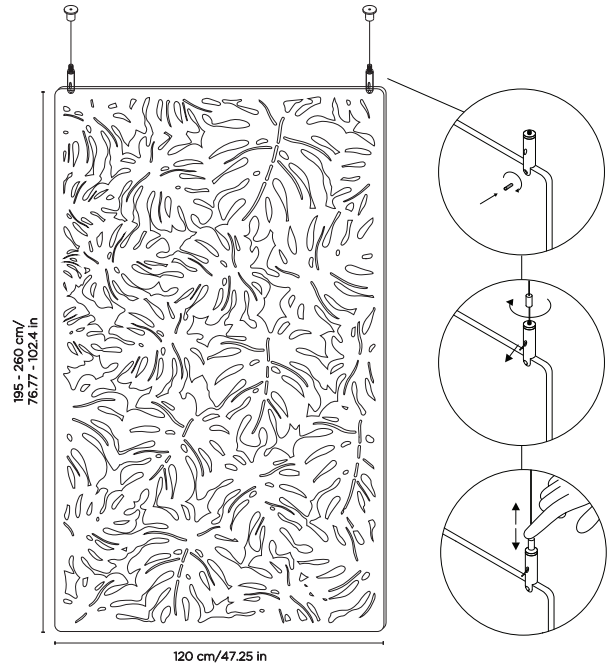

ECOOrange BAFFLE Example:

EHI !!!!

Taglia il tuo pattern o logo su richiesta.
cut your pattern or logo on request.
découpez votre motif ou logo à la demande.
schneiden Sie Ihr Muster oder Logo nach Bedarf.
corta tu patrón o logo bajo demanda.