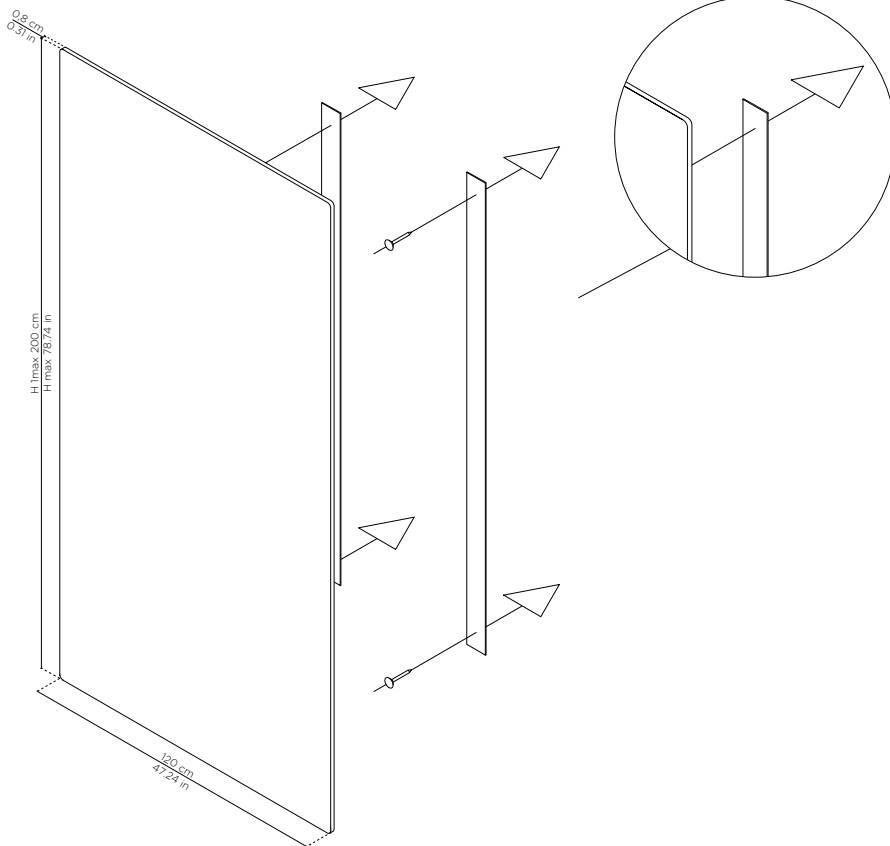

MAX
120 X
200 cm

MAX
47.2 X
178.74 in

COD	CT-120.195/V	CT/V-CUSTOM CUT
CM	120xH195x0,8	120xH195x0,8
IN	47.2xH78.74x0.32	47.2xH78.74x0.32
CO	CAT A	CAT A
€		
CO	CAT B	CAT B
€		

+

velcro adesivo incluso
selfadhesive velcro included
bande Velcro inclus
Klettband enthalten
cinta de velcro incluidas

Front: CAT A/B

Back: Black

EHI !!!!

Taglia il tuo pattern o logo su richiesta.
cut your pattern or logo on request.
découpez votre motif ou logo à la demande.
schneiden Sie Ihr Muster oder Logo nach Bedarf.
corta tu patrón o logo bajo demanda.