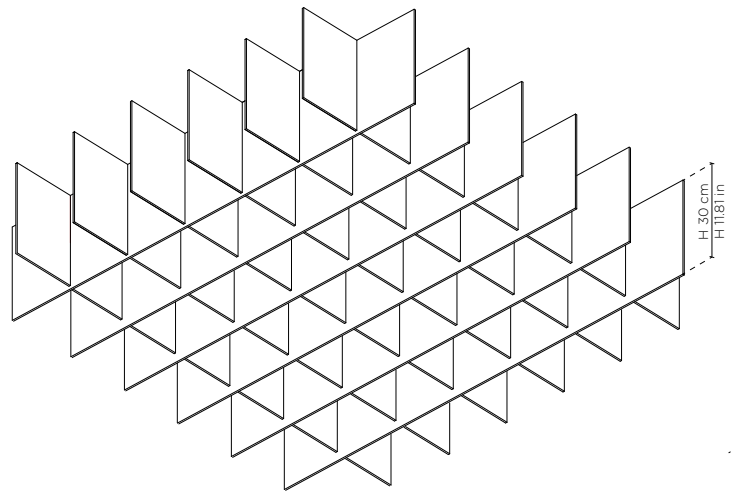

SET of 18

CM-18-F
3ml
3.28yd
CR

calamita + disco
 magnet + disk
 aimant + disque
 Magnet + Scheibe
 imán + disco

SET of 18

DIS-18-M
Ø2x4,5
Ø0.8x1.8
CR

Plan view:

Axonometric view:

Personalizza il tuo spazio! Customize your space!