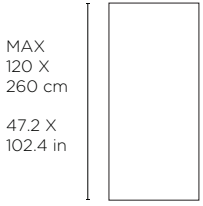

APPLICATION:
• Suspendu avec câbles

DIMENSIONS:
• **Standard:**
120 x 195 x SP, 0,5 cm
47.25 x 76.77 x SP, 0.2 in
• **XL:**
125 x 280 x ÉPAIS, 0,8 cm
49.2 x 110.24 x SP, 0.32 in
*Les coupes laser peuvent être faites
avec des dimensions personnalisées*

DIMENSION:
• **Standard:**
120 x 195 x SP, 0,5 cm
47.25 x 76.77 x SP, 0.2 in
• **XL:**
125 x 280 x D, 0,8 cm
49.2 x 110.24 x SP, 0.32 in
*Laserschnitte können auf der Platte
mit gemacht werden
SondergröÙent*

COD	CT-120.195/V	CT/V-CUSTOM CUT
CM	120xH195x0,8	120xH195x0,8
IN	47.2xH78.74x0.32	47.2xH78.74x0.32
CO	CAT A	CAT A
€		
CO	CAT B	CAT B
€		

+

velcro adesivo incluso
selfadhesive velcro included
bande Velcro inclus
Klettband enthalten
cinta de velcro incluidas

MONSTERA | CUT-OUT | GEOMETRIC

BAFFLE

COD	MAX-120.260	MON-120.195	CT1-120.195	CT2-120.195	CT3-120.195	CT4-120.195	CT5-120.195
CM	120xH260x0,8	120xH195x0,8	120xH195x0,8	120xH195x0,8	120xH195x0,8	120xH195x0,8	120xH195x0,8
IN	47.2xH102.4x0.32	47.2xH76.77x0.32	47.2xH76.77x0.32	47.2xH76.77x0.32	47.2xH76.77x0.32	47.2xH76.77x0.32	47.2xH76.77x0.32
CO	CAT A	CAT A	CAT A	CAT A	CAT A	CAT A	CAT A
€							
CO	CAT B	CAT B	CAT B	CAT B	CAT B	CAT B	CAT B
€							