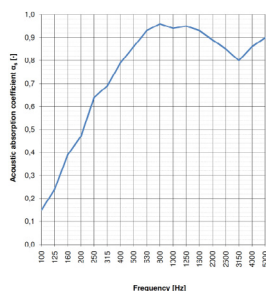

MARCADO CE:
B-s1, d0 

CERTIFICACIONES ECOLÓGICAS:
GREENGUARD
GREENGUARDGOLD 

ABSORCIÓN DE SONIDO:
UNI EN ISO 354: 2003
UNI EN ISO 11654: 1998 

TAILOR MADE (5cm | 1.97 in):

$$\alpha_w = 0,85 \mid \text{NRC} =$$