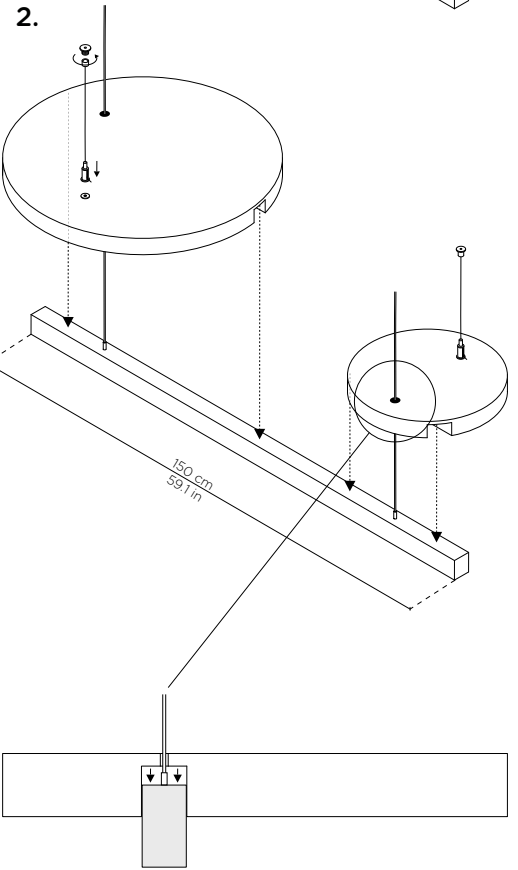

$\alpha_w = 1,00$  | NRC = 1,00

COD	<b>TF5-A1</b>	<b>TF5-A2</b>
CM	Ø40x5 + Ø70x5	Ø120x5
IN	Ø15.75x2 + Ø27.55x2	Ø47.2x2
CO	CAT A	CAT A
€		
CO	CAT B	CAT B
€		

luce non inclusa, a tua scelta  
light not included, your choice  
lumière non incluse, votre choix  
Licht nicht enthalten, Ihre Wahl  
luz no incluida, tu eliges

**RICORDA!**  
**REMEMBER!**  
dacci le caratteristiche tecniche della tua luce  
give us the technical characteristics of your light

**Axonomic assembly view:**

COD	<b>TF5-A1/L</b>	<b>TF5-A2/L</b>
CM	Ø40x5 + Ø70x5	Ø120x5
IN	Ø15.75x2 + Ø27.55x2	Ø47.2x2
CO	CAT A	CAT A
€		
CO	CAT B	CAT B
€		

**DIMENSION**

CM L 150 X H 6,5 X SP 3  
IN L 59.1 X H 2.56 X THK 1.18

**COLOR**

Bianco, Nero, Oro, Bronzo  
White, Black, Gold, Bronze

**LIGHT SOURCE**

LED / lumen output 2200 lm/m,  
luminous efficacy 105 lm/W