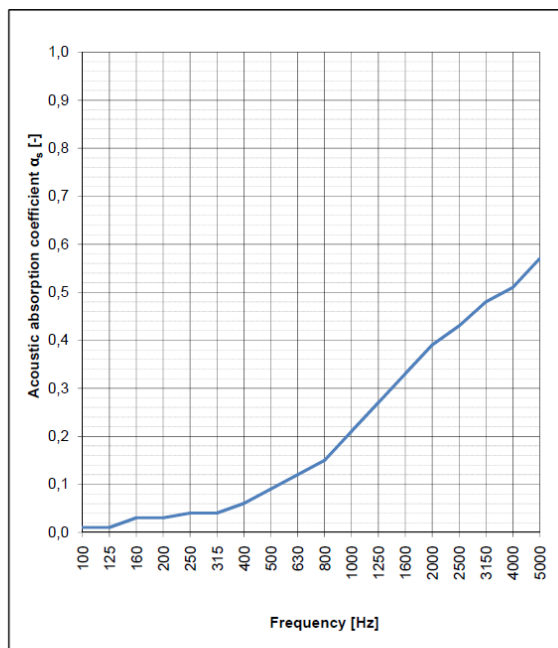

CERTIFICAZIONI:

• **CLASSE REAZIONE AL FUOCO UE:**

B-s2, d0 - *OPZIONALE*

• **CLASSE REAZIONE AL FUOCO USA:**

Class A - ASTM E 84-18 – *OPZIONALE*

• **CERTIFICAZIONI ECOLOGICHE:**

GREENGUARD
GREENGUARDGOLD

• **REPORT DI FONOASSORBIMENTO:**

UNI EN ISO 354: 2003
UNI EN ISO 11654: 1998

Feltro (SP 4,5 mm):

Sample description: Fabric for surface, wall ceiling furniture application, Model " Feltro 4.5 mm"
Mounting Type: A

Sample area: 11.52 m²
Reverberation room volume: 161.3 m³

f [Hz]	α_s [-]
Frequency	Acoustic absorption coefficient values
100	0.01
125	0.01
160	0.03
200	0.03
250	0.04
315	0.04
400	0.06
500	0.09
630	0.12
800	0.15
1000	0.21
1250	0.27
1600	0.33
2000	0.39
2500	0.43
3150	0.48
4000	0.51
5000	0.57

Evaluation based on laboratory measurement results by means of a technical method.